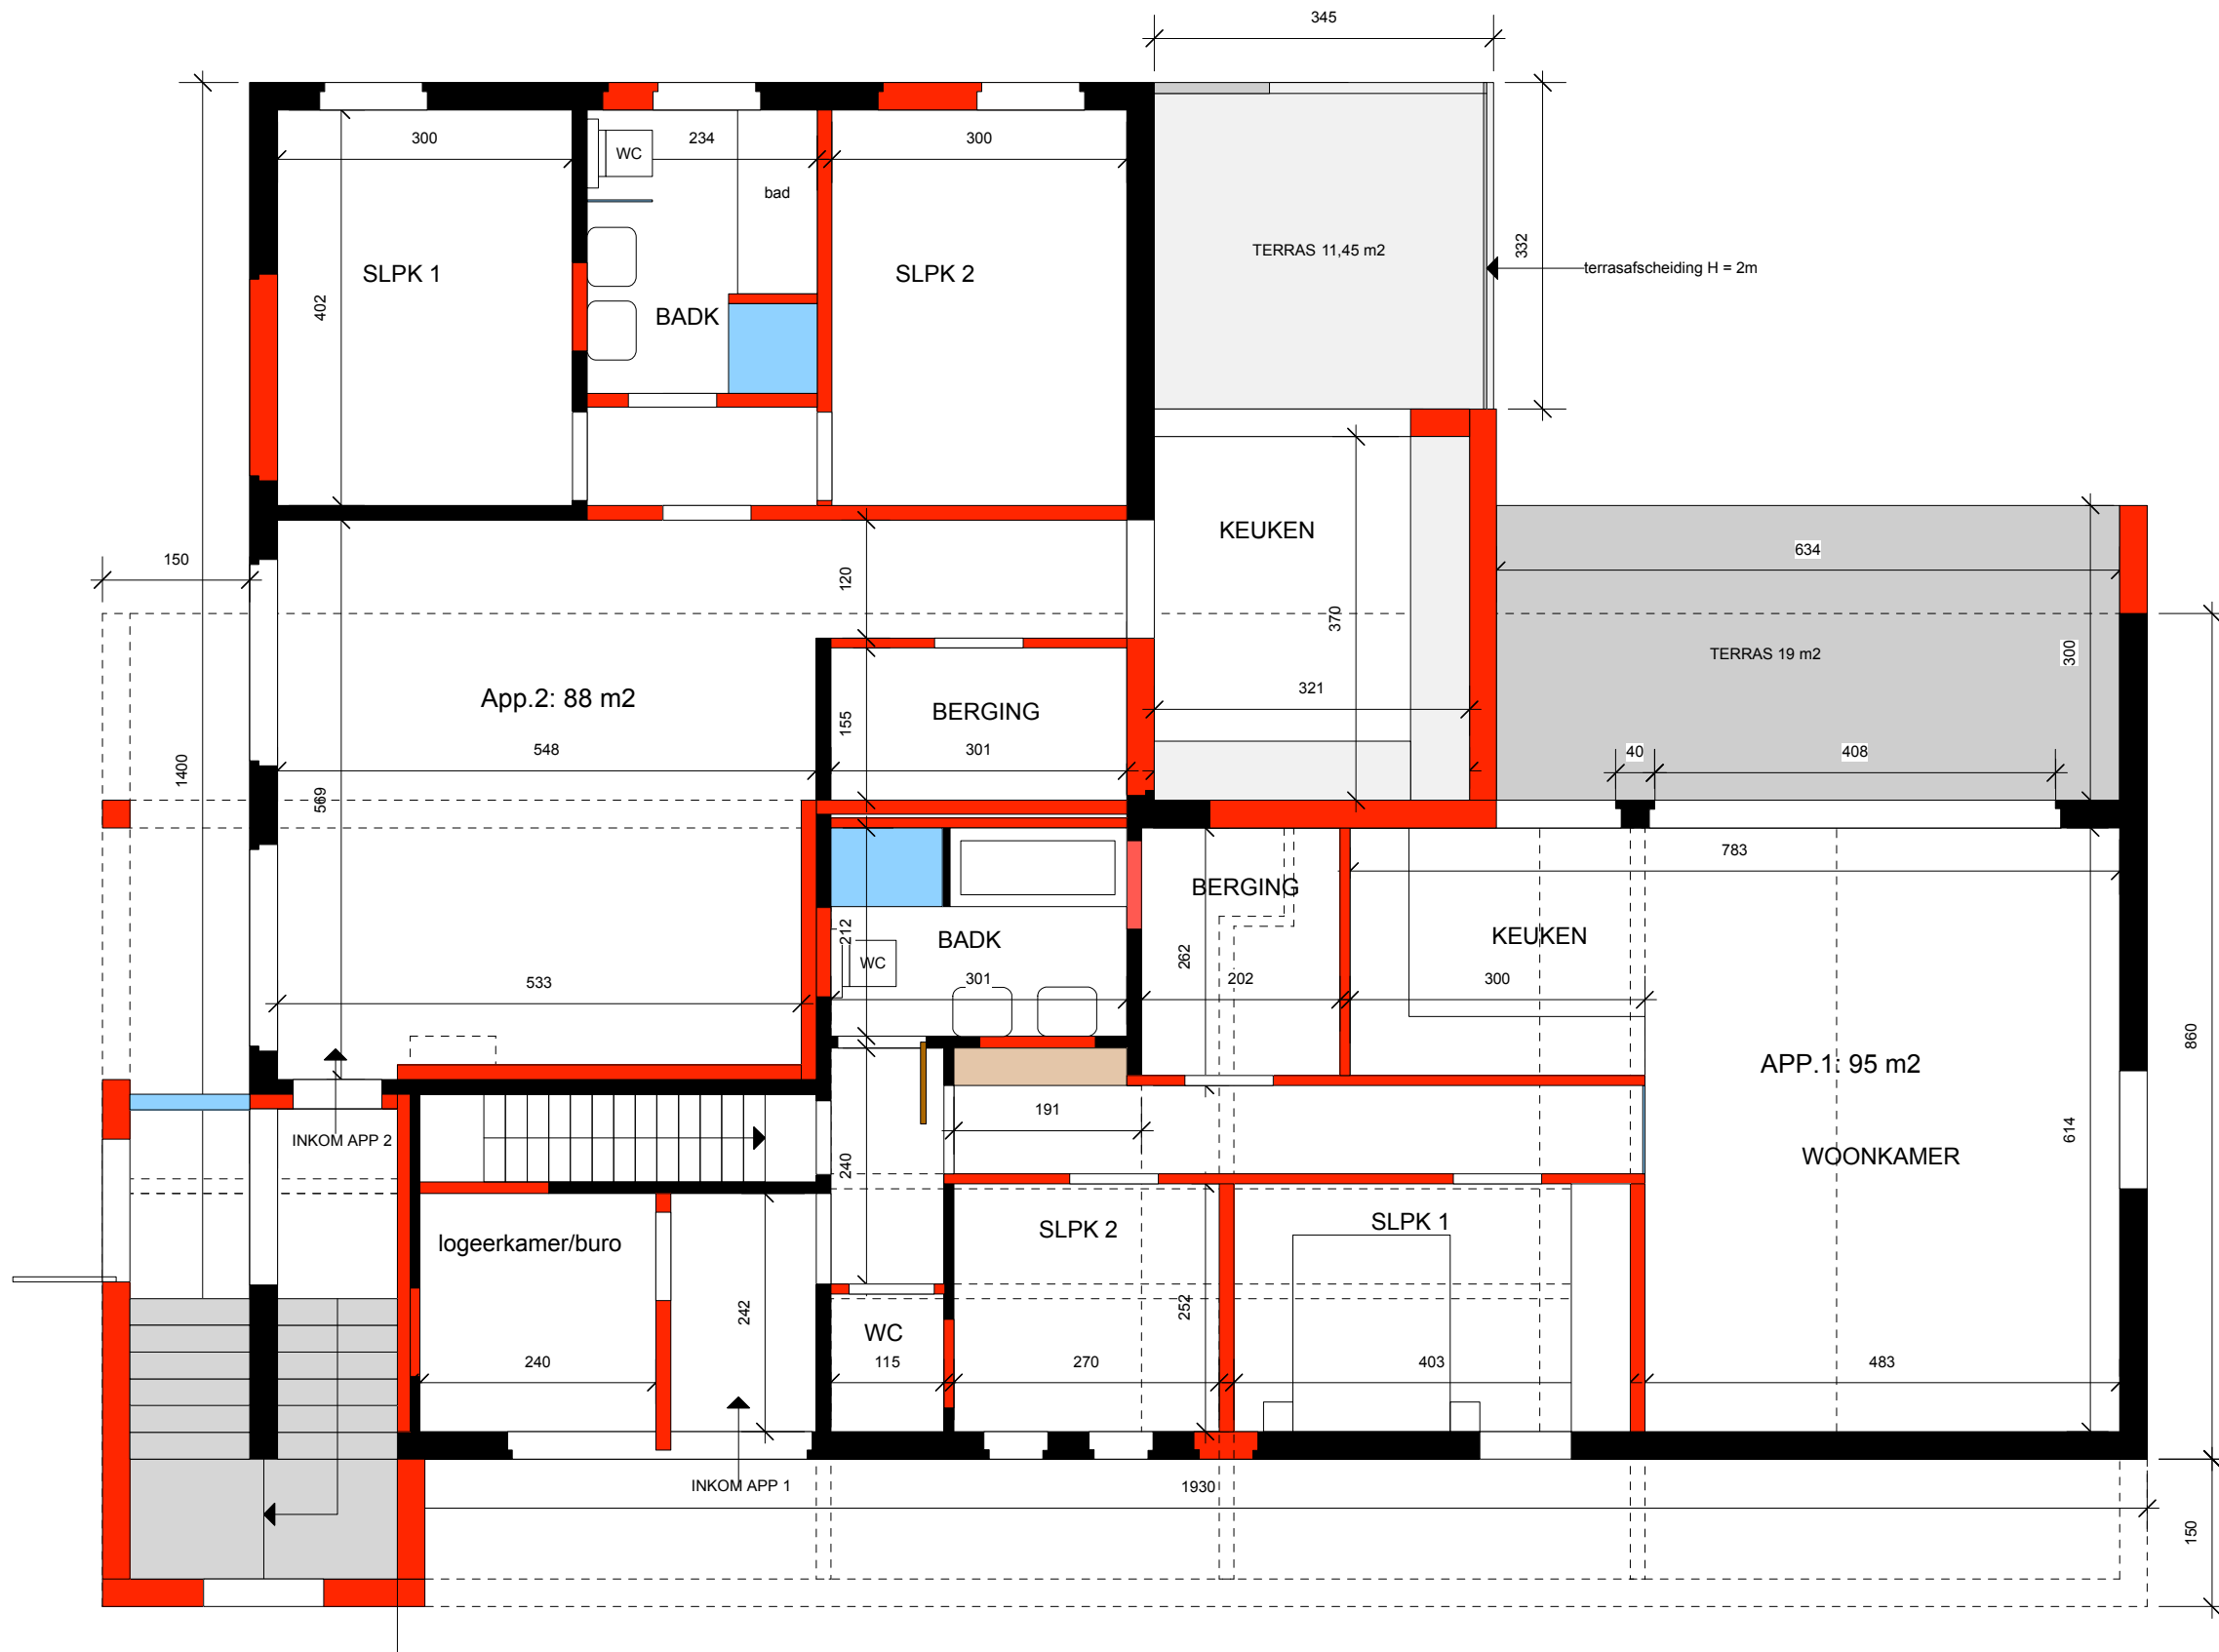

Grondplan kelder zoals opgemeten
 schaal 1/75

Grondplan kelder NA transformatie
 schaal 1/75

Grondplan gelijkvloers na transformatie
 schaal 1/75

achtergevel na transformatie
schaal 1/75

Nieuwe linker zijgevel

schaal 1/75

Nieuwe rechter zijgevel

schaal 1/75

Nieuwe voorgevel
schaal 1/75